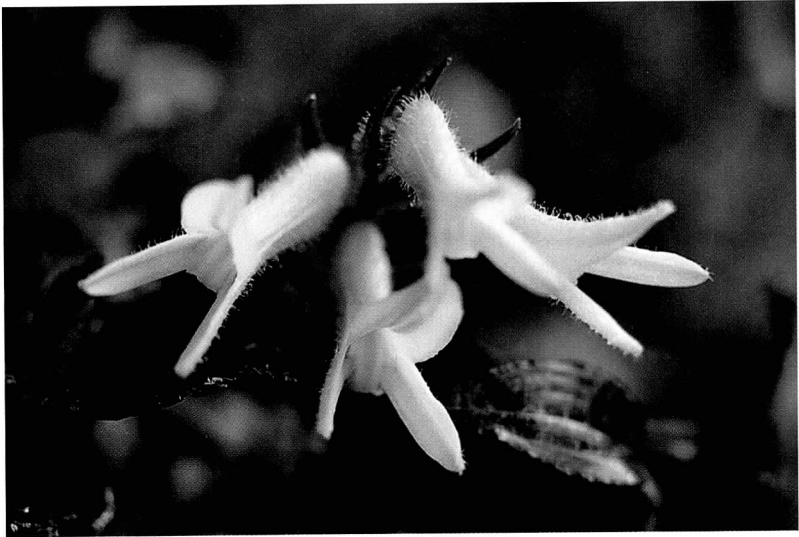

김종권의 국립공원 산야초

문주란

영경귀

복주머니(일명 개불알꽃)

피뿌리풀

바위떡풀

붉은사철란

자 란

무 릇

방울새란

하늘나리