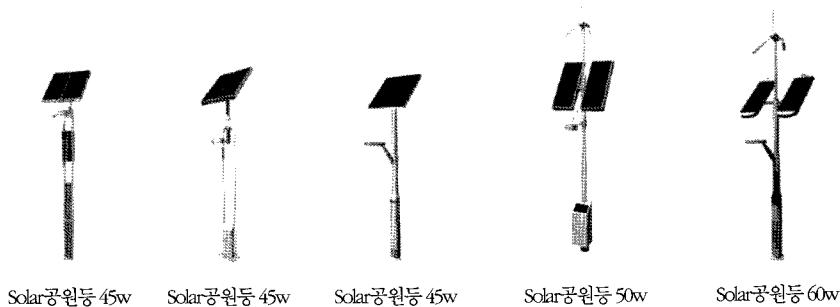

문의

(주)라이트론

서울시 구로구 구로동 235 한신T타워 1315호
전화 : 02-862-9002 / 팩스 : 02-862-0046