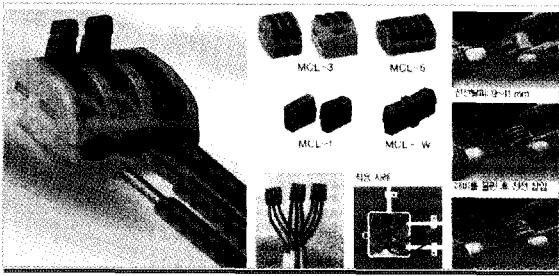

## 꽃음형 커넥터

옥내 배선의 조인트 박스, 아웃 레트 박스내의 전선 단말처리(직선접속, 분기접속)는 종래의 링 슬리브 압착, 테이프 감기 공법의 문제점을 보완한 판 스프링 구조의 혁신적인 전선커넥터입니다. 배선 기간은 80%, 비용은 50% 절감이 되며, 숙련도에 상관 없이 작업성과가 일정하여 누구나 안전하게 작업이 가능합니다.