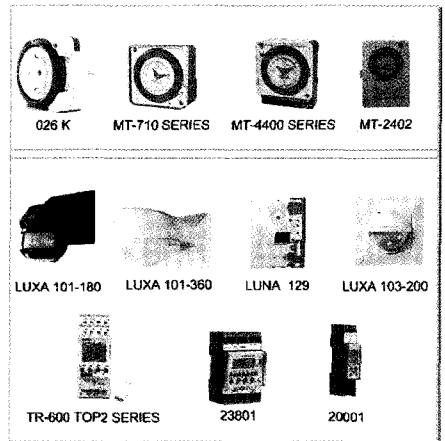

서울시 강남구 역삼동 792-7 미래빌딩 문의 : (전화)02-2194-3335, (팩스)02-2194-3398